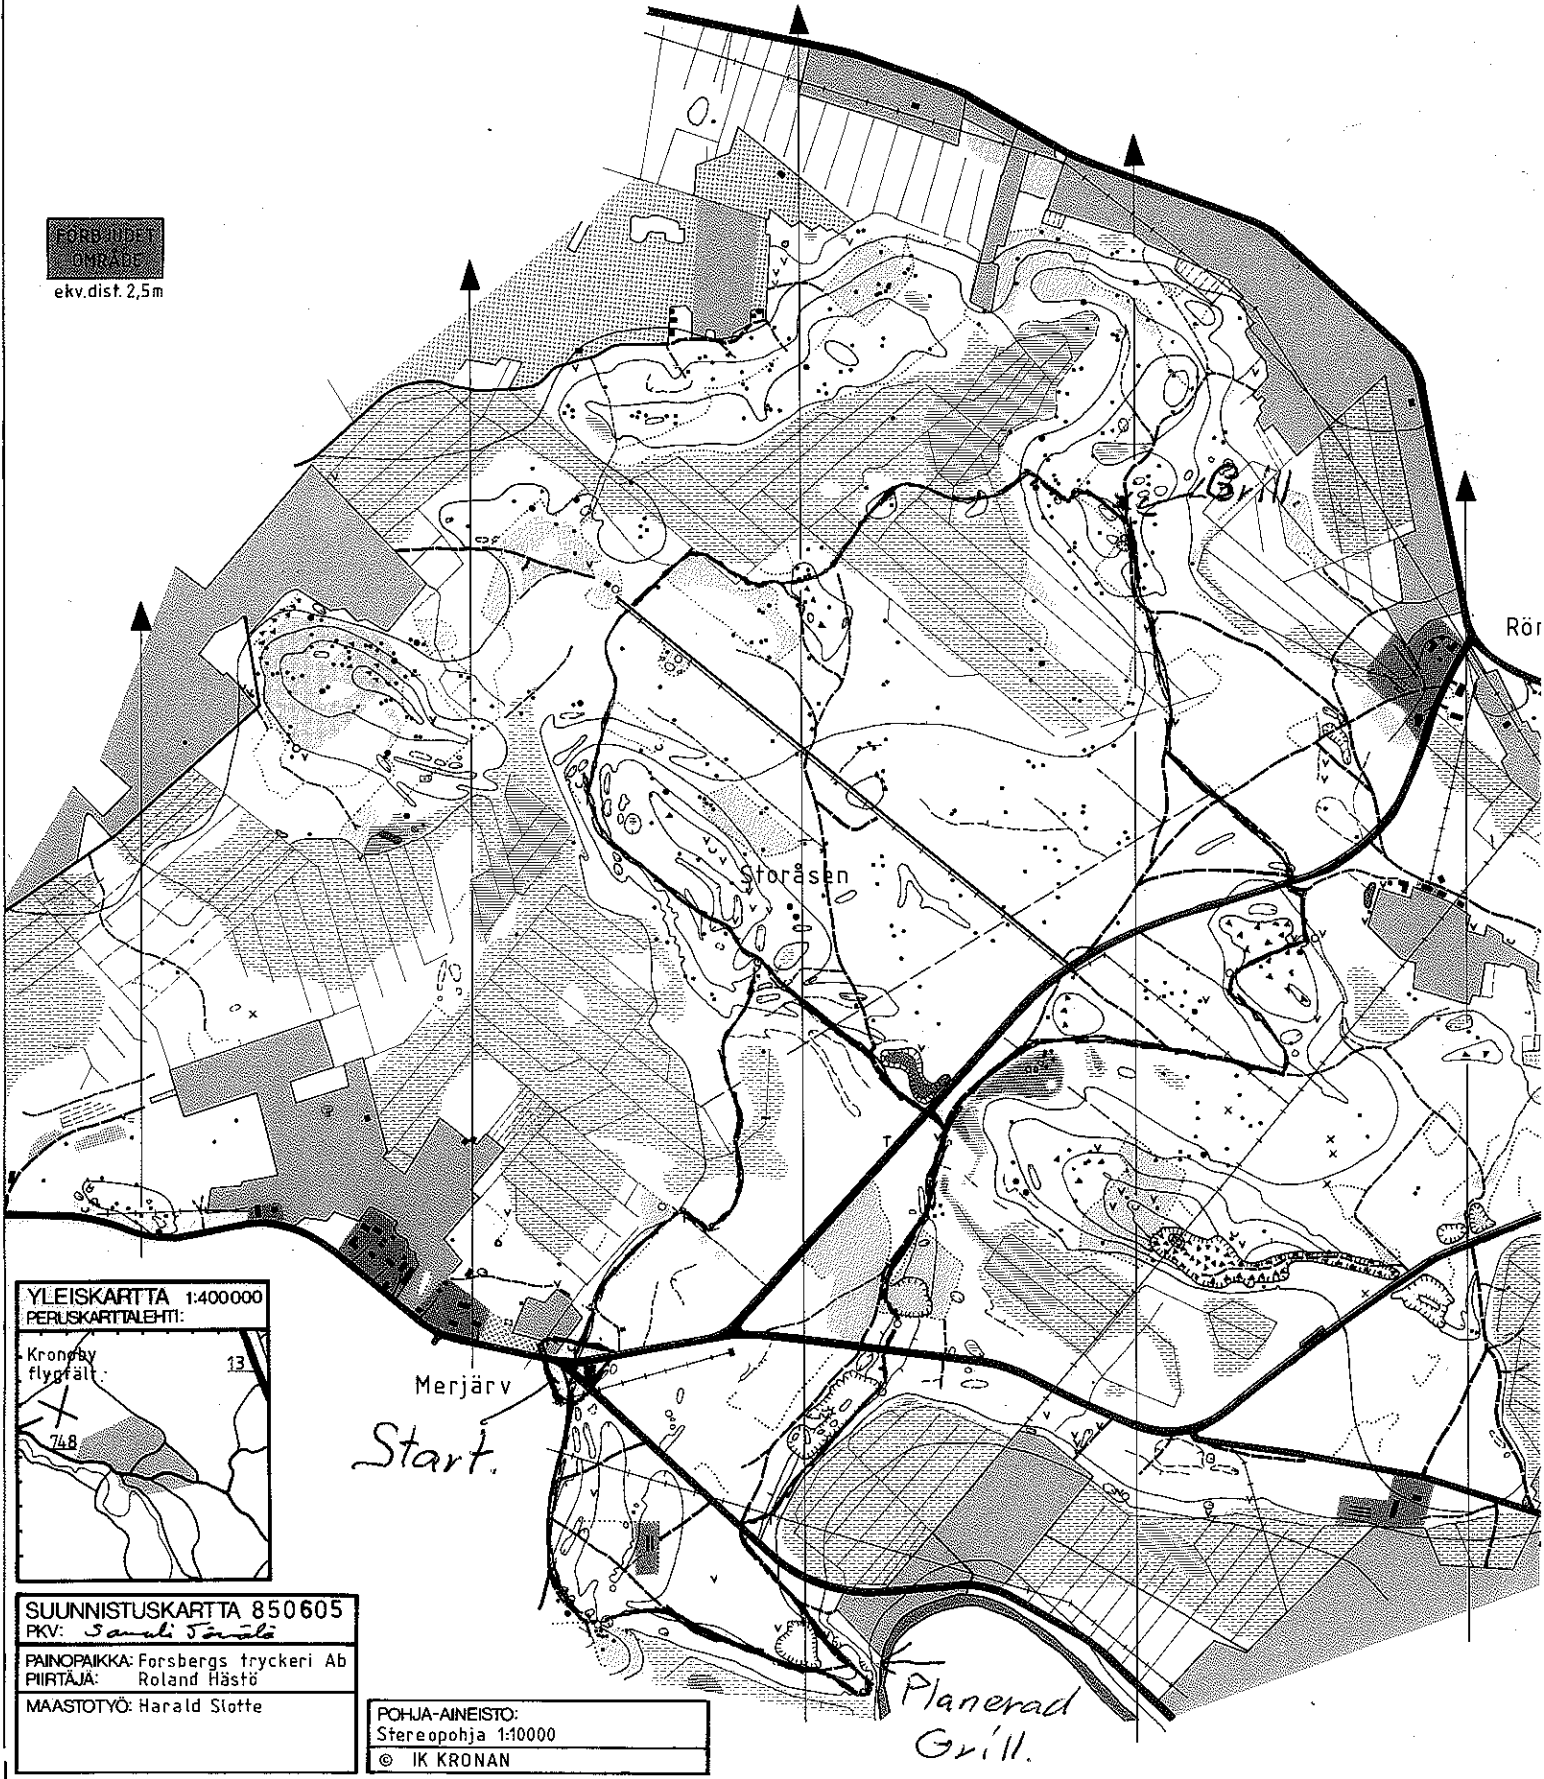

Orienteringskarta
RÖNNBACKA

Kronoby
1:15000

FORBÄNDE
OMRÅDE
ekv. dist. 2,5m

SUUNNISTUSKARTTA 850605
PKV: *Sauli Töytäri*
PAINOPIIKKA: Forsbergs tryckeri Ab
PIIRTÄJÄ: Roland Hästö
MAASTOTYÖ: Harald Slotte

POHJA-AINEISTO:
Stereopohja 1:10000
© IK KRONAN